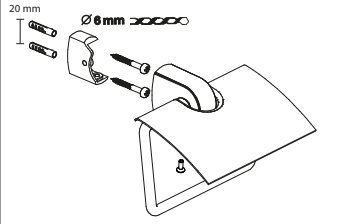

Glashalter 816110, 816410, 816210, 816510,
Seifenablage 817610, Spender 816010, 818810,
818910

Wannengriff 817110, Badetuchstange 816910,
819310

Handtuchhalter 817010

Rollenhalter 817910, 818210

Ablagekonsole 817510, 817210

Magneteifenhalter 816610

Haken 800110, 800210

WC-Wandgarnitur 818310, 869010, 818410

Pflegehinweis: Nur mit feuchtem Tuch oder Spülmittel reinigen. Keine Chemikalien, Alkohol oder Essigreiner verwenden. **Note on care:** Clean with water and soft soap, never use dissolvents/alcohol/acetic acid.