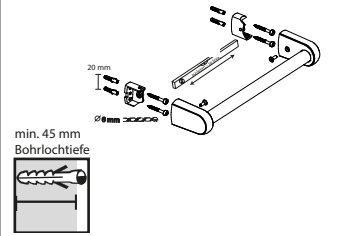

Glashalter 816110, 816410, 816210, 816510,
Seifenablage 817610, Spender 816010, 818810,
818910

Wannengriff 817110, Badetuchstange 816910,
819310

Handtuchhalter 817010

Rollenhalter 817910, 818210

Ablagekonsole 817510, 817210

Magneteifenhalter 816610

Haken 800110, 800210

WC-Wandgarnitur 818310, 869010, 818410

Pflegehinweis: Nur mit feuchtem Tuch oder Spülmittel reinigen. Keine Chemikalien, Alkohol oder Essigreiner verwenden. **Note on care:** Clean with water and soft soap, never use dissolvents/alcohol/acetic acid.