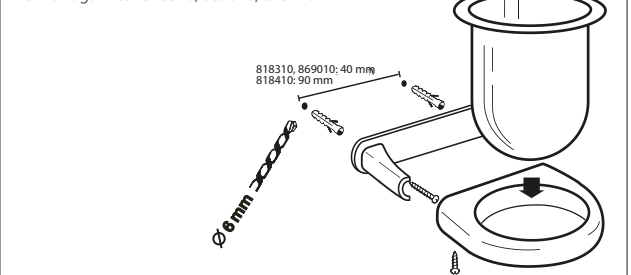

Glashalter 816110, 816410, 816210, 816510,
Seifenablage 817610, Spender 816010, 818810,
818910

Wannengriff 817110, Badetuchstange 816910,
819310

Handtuchhalter 817010

Rollenhalter 817910, 818210

Ablagekonsole 817510, 817210

Magneteifenhalter 816610

Haken 800110, 800210

WC-Wandgarnitur 818310, 869010, 818410

Pflegehinweis: Nur mit feuchtem Tuch oder Spülmittel reinigen. Keine Chemikalien, Alkohol oder Essigreiner verwenden. **Note on care:** Clean with water and soft soap, never use dissolvents/alcohol/acetic acid.