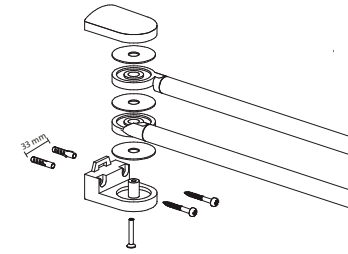

Glashalter 816110, 816410, 816210, 816510,
Seifenablage 817610, Spender 816010, 818810,
818910

Wannengriff 817110, Badetuchstange 816910,
819310

Handtuchhalter 817010

Rollenhalter 817910, 818210

Ablagekonsole 817510, 817210

Magneteifenhalter 816610

Haken 800110, 800210

WC-Wandgarnitur 818310, 869010, 818410

Pflegehinweis: Nur mit feuchtem Tuch oder Spülmittel reinigen. Keine Chemikalien, Alkohol oder Essigreiner verwenden. **Note on care:** Clean with water and soft soap, never use dissolvents/alcohol/acetic acid.